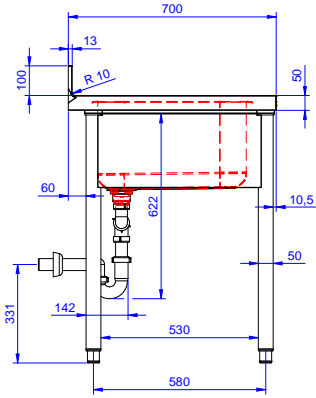

### Konstruksiyon

- Ön kesiti 50 mm yükseklikte 304 AISI paslanmaz çelik taban rafı; zeminden 200 mm yukarda özel yivlere oturtularak monte edilir.
- Drenajın alt bölümü tezgahaltı bulaşık makinesinin girebileceği şekilde boş bırakılmıştır.
- Her ihtiyaca uygun farklı musluk mevcuttur.
- Drenaj alanı kurutma işlemlerine uygundur.
- 50 mm çapında yuvarlak bacaklar 304 AISI paslanmaz çeliktir, yüksekliği +0/-40 mm ayarlanabilir.
- 10 mm yarıçaplı köşeli ve 13 mm derinlikte 100 mm yükseklikte sırt.
- Tamamen AISI 304 paslanmaz çelikten yapılmış ağır hizmet tipi konstrüksiyon maksimum dayanıklılık sağlar.

### Opsiyonel Aksesuarlar

- Çiftli plastik sifon 2" PNC 850022
- 1200 mm tezgahlar için taban rafı PNC 855282
- 1200 mm tezgahlar için 3 taraflı çerçeve PNC 855290
- Dolaplar için 4'lü tekerlek kiti (2'si frenli), D=1000 mm PNC 855299
- Mutfak hortumu, otomatik sarma mekanizmalı, spreyl tabancalı - 10 metre PNC 855320
- Mutfak hortumu, otomatik sarma mekanizmalı, spreyl tabancalı - 15 metre PNC 855321
- Dirsek kontrollü batarya ¾", kuğu boyunlu, tek gövdeli PNC 855322
- Dirsek kontrollü batarya ¾", kısa kuğu boyunlu, tek gövdeli PNC 855323
- Mutfak hortumu, otomatik sarma mekanizmalı, spreyl tabancalı - 6 metre PNC 855327
- Ayak pedallı, kuğu boyunlu batarya (sıcak-soğuk su girişi) ¾" PNC 855328
- Sağ evye (500x500 mm) için perfore taban PNC 895200
- Tekli plastik sifon 2" PNC 895313

Onay: \_\_\_\_\_

Ön

Yan

D = Drenaj

Üst

**Temel bilgiler:**

<b>Dış boyutlar, Genişlik:</b>	1800 mm
<b>Dış boyutlar, Derinlik:</b>	700 mm
<b>Dış boyutlar, Yükseklik:</b>	900 mm
<b>Sırt boyutları, Yükseklik:</b>	100 mm
<b>Sırt boyutları, Derinlik:</b>	13 mm
<b>Sırt boyutları, Yarı Çap:</b>	R=10
<b>Evye sayısı:</b>	2
<b>Evye boyutları:</b>	500x500xH300
<b>Üst tabla kalınlığı:</b>	50 mm
<b>Net ağırlık:</b>	80 kg