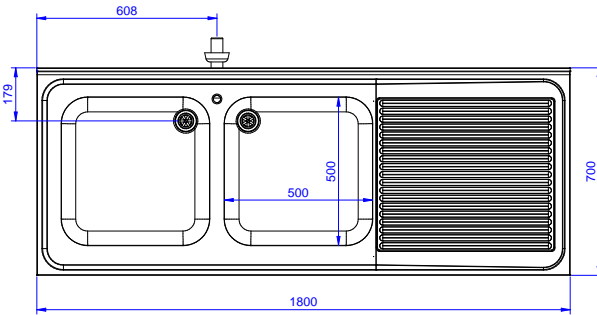

### Konstruksiyon

- Ön kesiti 50 mm yükseklikte 304 AISI paslanmaz çelik taban rafı; zeminden 200 mm yukarda özel yivlere oturtularak monte edilir.
- Drenajın alt bölümü tezgahaltı bulaşık makinesinin girebileceği şekilde boş bırakılmıştır.
- Her ihtiyaca uygun farklı musluk mevcuttur.
- Drenaj alanı kurutma işlemlerine uygundur.
- 50 mm çapında yuvarlak bacaklar 304 AISI paslanmaz çeliktir, yüksekliği +0/-40 mm ayarlanabilir.
- 10 mm yarıçaplı köşeli ve 13 mm derinlikte 100 mm yükseklikte sırt.
- Tamamen AISI 304 paslanmaz çelikten yapılmış ağır hizmet tipi konstrüksiyon maksimum dayanıklılık sağlar.

Onay: \_\_\_\_\_

Ön

Yan

D = Drenaj

Üst

**Temel bilgiler:**

<b>Dış boyutlar, Genişlik:</b>	1800 mm
<b>Dış boyutlar, Derinlik:</b>	700 mm
<b>Dış boyutlar, Yükseklik:</b>	900 mm
<b>Sırt boyutları, Yükseklik:</b>	100 mm
<b>Sırt boyutları, Derinlik:</b>	13 mm
<b>Sırt boyutları, Yarı Çap:</b>	R=10
<b>Evye sayısı:</b>	2
<b>Evye boyutları:</b>	500x500xH300
<b>Üst tabla kalınlığı:</b>	50 mm
<b>Net ağırlık:</b>	80 kg