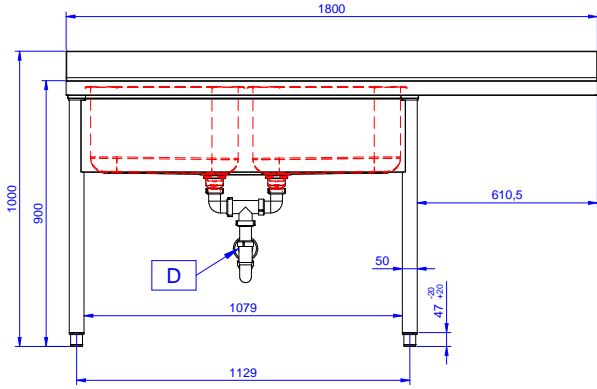

### Konstruksiyon

- Ön kesiti 50 mm yükseklikte 304 AISI paslanmaz çelik taban rafı; zeminden 200 mm yukarda özel yivlere oturtularak monte edilir.
- Drenajın alt bölümü tezgahaltı bulaşık makinesinin girebileceği şekilde boş bırakılmıştır.
- Her ihtiyaca uygun farklı musluk mevcuttur.
- Drenaj alanı kurutma işlemlerine uygundur.
- 50 mm çapında yuvarlak bacaklar 304 AISI paslanmaz çeliktir, yüksekliği +0/-40 mm ayarlanabilir.
- 10 mm yarıçaplı köşeli ve 13 mm derinlikte 100 mm yükseklikte sırt.
- Tamamen AISI 304 paslanmaz çelikten yapılmış ağır hizmet tipi konstrüksiyon maksimum dayanıklılık sağlar.

Onay: \_\_\_\_\_

Ön

Yan

D = Drenaj

Üst

**Temel bilgiler:**

<b>Dış boyutlar, Genişlik:</b>	1800 mm
<b>Dış boyutlar, Derinlik:</b>	700 mm
<b>Dış boyutlar, Yükseklik:</b>	900 mm
<b>Sırt boyutları, Yükseklik:</b>	100 mm
<b>Sırt boyutları, Derinlik:</b>	13 mm
<b>Sırt boyutları, Yarı Çap:</b>	R=10
<b>Evye sayısı:</b>	2
<b>Evye boyutları:</b>	500x500xH300
<b>Üst tabla kalınlığı:</b>	50 mm
<b>Net ağırlık:</b>	80 kg